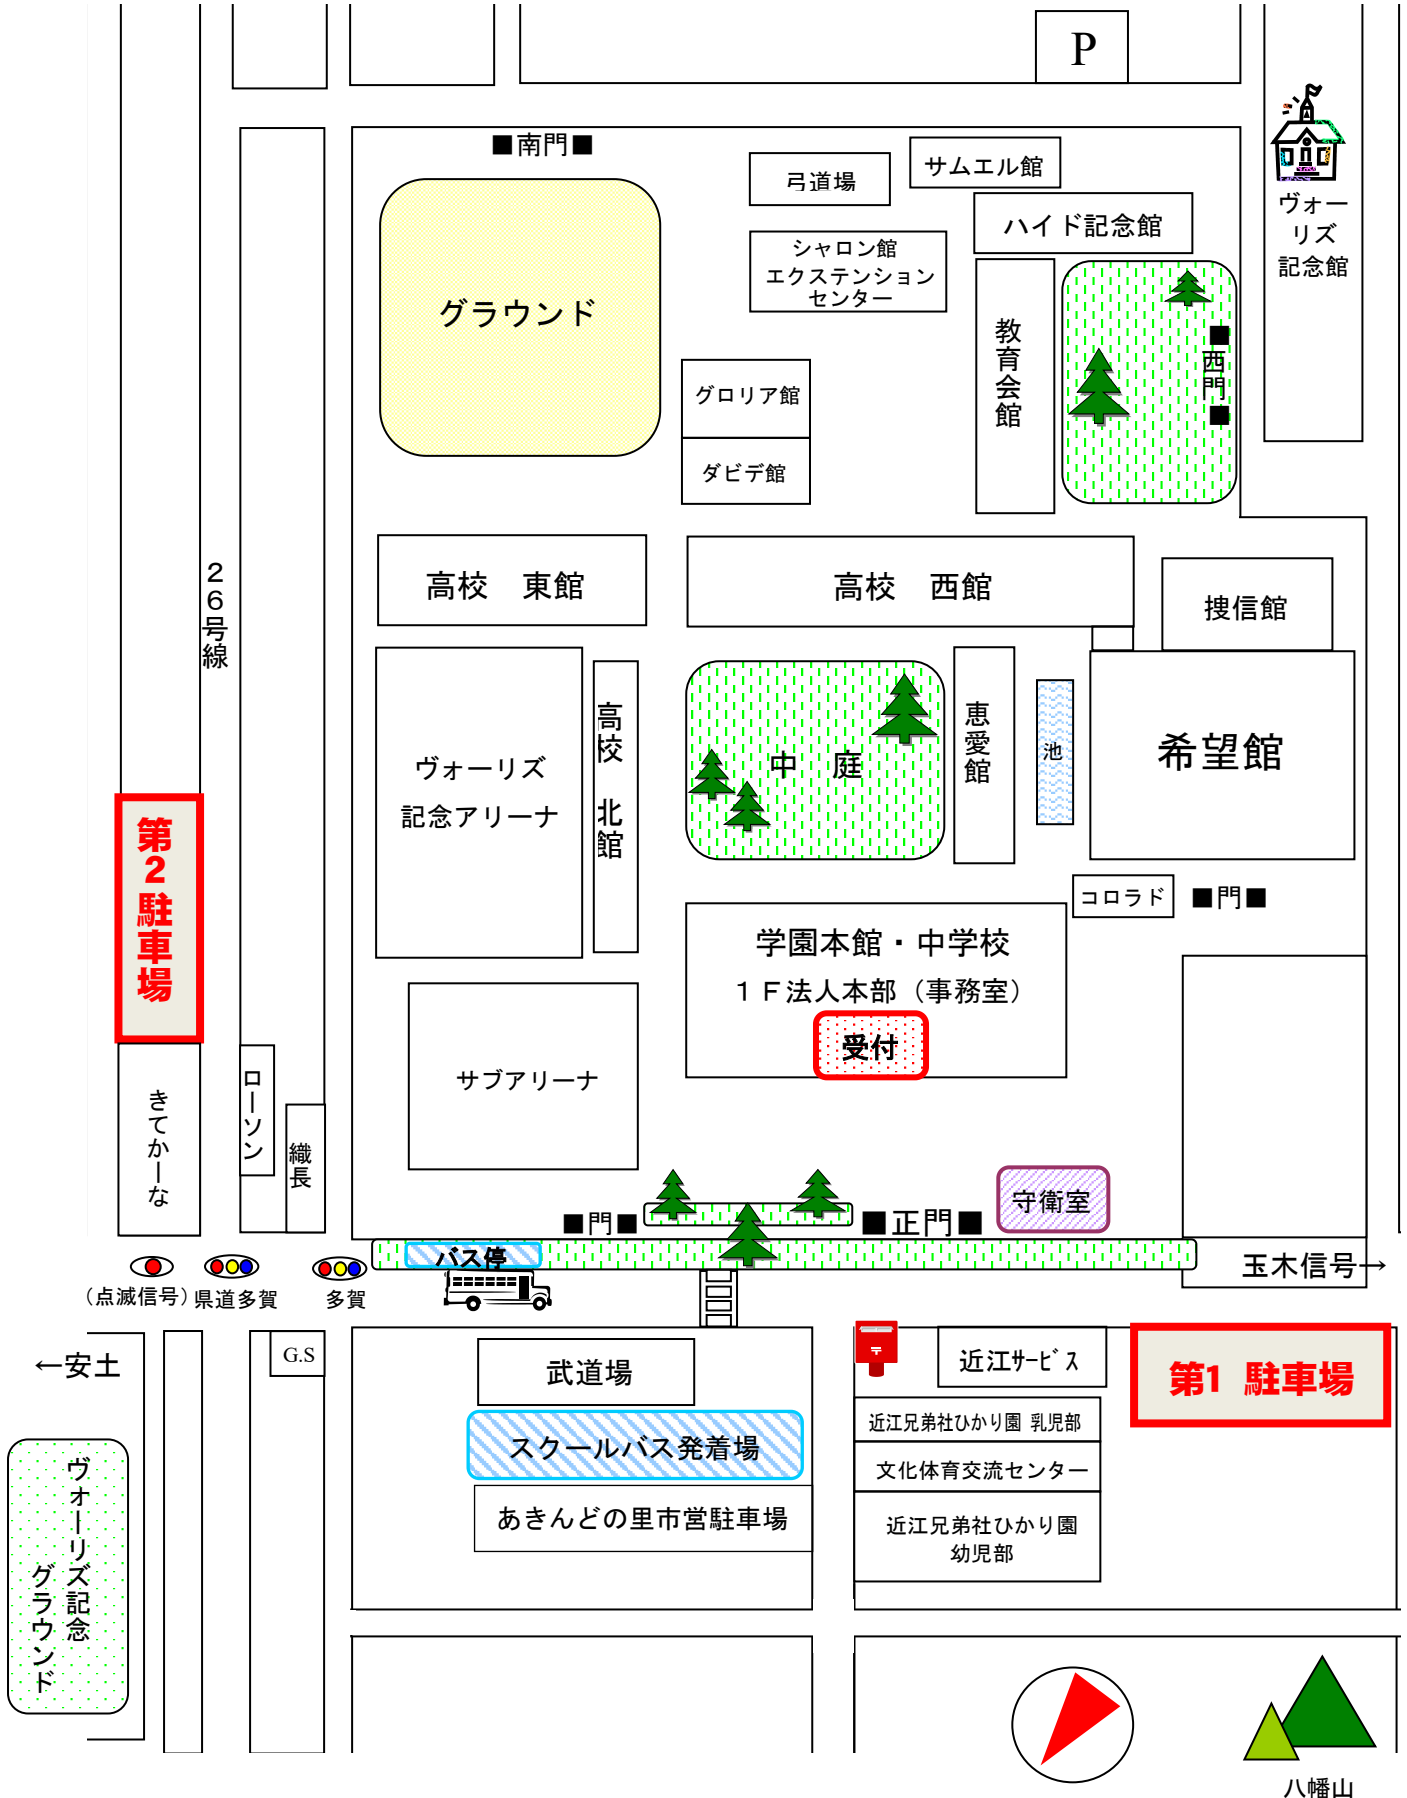

駐車場マップ

第2駐車場

第1駐車場

受付

守衛室

バス停

玉木信号

八幡山