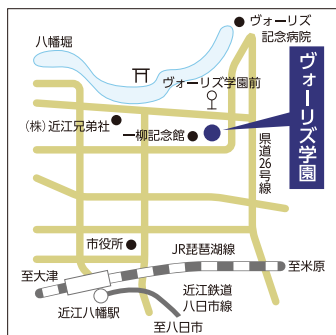

# Access Map & School Bus | アクセス・スクールバス

安全で経済的な通学手段をみなさんに提供します。

JR沿線以外の地域と、学園アクセスの利便性の向上のため、スクールバスを運行しています。通学時間の有効活用と、安全性の確保にもつながります。路線は実情に合わせて毎年変更します。※日曜日運休

## ■近隣マップ

## ■所要時間

長浜	約37分	
彦根	約14分	
能登川	約5分	
野洲	約8分	
守山	約11分	
草津	約17分	
大津	約33分	
京都	約43分	
八日市	約19分	